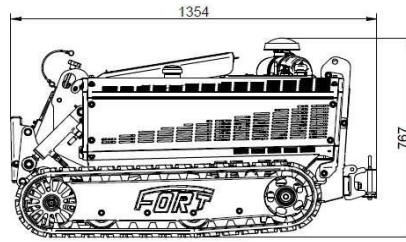

Art.nr.		€ Excl. BTW	€ Incl. BTW
Code de commande		€ TVA excl.	€ TVA incl.
ROBFOR21071850	Fort Monolith B&S 23 pk/cv EFI	29.500,00	<b>35.695,00</b>

### TECHNISCHE GEGEVENS

Thermische motor: B&S Vanguard 2-cilinder benzine 23 Pk EFI (elektronische injectie)  
 Rupsen: rubber 150X34X72 (akkerprofiel)  
 Hydrostatische transmissie met 2 pistonpompen met variabel debiet en 315cc orbitale motoren  
 Inhoud olietank: 12 liter  
 Inhoud brandstoftank: 14 liter  
 Verbruik: 4 l/h  
 Maximale snelheid: 4,9 Km /h  
 Accu: Loodaccu 12V AGM VRLA  
 Hydraulische koppelingen met tandwielpomp met gietijzeren behuizing  
 Hydraulische aansluitingen P.T.O. : Snelkoppelingen ½" - Debiet 31 liter bij 180 bar  
 Hydraulische aansluitingen voor DIENSTEN: Snelkoppelingen ¼" - Debiet 3 liter bij 130 bar  
 Radiator: omkeerbare zelfreinigende ventilator  
 Bereik afstandsbediening: 150 meter  
 Gemakkelijke koppelingsverbinding voor hulpstukken  
 Gewicht: 430 kg

### CARACTERISTIQUES

Moteur thermique : B&S Vanguard bicylindre essence 23 cv EFI (Injection Electronique)  
 Chenilles : caoutchouc 150X34X72 profil agricole  
 Transmission hydrostatique avec 2 pompes à piston avec débit variable et moteurs orbitaux 315cc  
 Capacité du réservoir d'huile : 12 litres  
 Capacité du réservoir de carburant : 14 litres  
 Consommation : 4 l/h  
 Vitesse maximale : 4,9 Km/h  
 Batterie : batterie au plomb 12 V AGM VRLA  
 Raccords hydrauliques avec pompe à engrenages avec corps en fonte  
 Connexions hydrauliques P.T.O. : Raccords rapides ½" - Débit 31 litres à 180 bar  
 Connexions hydrauliques pour SERVICES : Raccords rapides ¼" - Débit 3 litres à 130 bar  
 Ventilateur autonettoyant réversible du radiateur  
 Portée de la télécommande : 150 mètres  
 Connexion d'accouplement facile pour les accessoires  
 Poids (sans accessoires): 430 Kg