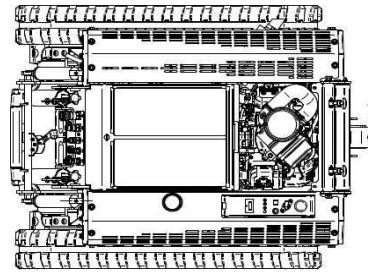

### TECHNISCHE GEGEVENS

Thermische motor: B&S Vanguard 2-cilinder benzine 23 Pk EFI (elektronische injectie)  
 Rupsen: rubber 150X34X72 (akkerprofiel)  
 Hydrostatische transmissie met 2 pistonpompen met variabel debiet en 315cc orbitale motoren  
 Inhoud olietank: 12 liter  
 Inhoud brandstoftank: 14 liter  
 Verbruik: 4 l/h  
 Maximale snelheid: 4,9 Km /h  
 Accu: Loodaccu 12V AGM VRLA  
 Hydraulische koppelingen met tandwielpomp met gietijzeren behuizing  
 Hydraulische aansluitingen P.T.O. : Snelkoppelingen ½" - Debiet 31 liter bij 180 bar  
 Hydraulische aansluitingen voor DIENSTEN: Snelkoppelingen ¼" - Debiet 3 liter bij 130 bar  
 Radiator: omkeerbare zelfreinigende ventilator  
 Bereik afstandsbediening: 150 meter  
 Gemakkelijke koppelingsverbinding voor hulpstukken  
 Gewicht: 430 kg

### CARACTERISTIQUES

Moteur thermique : B&S Vanguard bicylindre essence 23 cv EFI (Injection Electronique)  
 Chenilles : caoutchouc 150X34X72 profil agricole  
 Transmission hydrostatique avec 2 pompes à piston avec débit variable et moteurs orbitaux 315cc  
 Capacité du réservoir d'huile : 12 litres  
 Capacité du réservoir de carburant : 14 litres  
 Consommation : 4 l/h  
 Vitesse maximale : 4,9 Km/h  
 Batterie : batterie au plomb 12 V AGM VRLA  
 Raccords hydrauliques avec pompe à engrenages avec corps en fonte  
 Connexions hydrauliques P.T.O. : Raccords rapides ½" - Débit 31 litres à 180 bar  
 Connexions hydrauliques pour SERVICES : Raccords rapides ¼" - Débit 3 litres à 130 bar  
 Ventilateur autonettoyant réversible du radiateur  
 Portée de la télécommande : 150 mètres  
 Connexion d'accouplement facile pour les accessoires  
 Poids (sans accessoires): 430 Kg