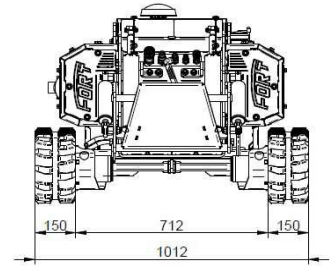

### TECHNISCHE GEGEVENS

Thermische motor: B&S Vanguard 2-cilinder benzine 23 Pk EFI (elektronische injectie)  
 Rupsen: rubber 150X34X72 (akkerprofiel)  
 Hydrostatische transmissie met 2 pistonpompen met variabel debiet en 315cc orbitale motoren  
 Inhoud olietank: 12 liter  
 Inhoud brandstoftank: 14 liter  
 Verbruik: 4 l/h  
 Maximale snelheid: 4,9 Km /h  
 Accu: Loodaccu 12V AGM VRLA  
 Hydraulische koppelingen met tandwielpomp met gietijzeren behuizing  
 Hydraulische aansluitingen P.T.O. : Snelkoppelingen ½" - Debiet 31 liter bij 180 bar  
 Hydraulische aansluitingen voor DIENSTEN: Snelkoppelingen ¼" - Debiet 3 liter bij 130 bar  
 Radiator: omkeerbare zelfreinigende ventilator  
 Bereik afstandsbediening: 150 meter  
 Gemakkelijke koppelingsverbinding voor hulpstukken  
 Gewicht: 430 kg

### CARACTERISTIQUES

Moteur thermique : B&S Vanguard bicylindre essence 23 cv EFI (Injection Electronique)  
 Chenilles : caoutchouc 150X34X72 profil agricole  
 Transmission hydrostatique avec 2 pompes à piston avec débit variable et moteurs orbitaux 315cc  
 Capacité du réservoir d'huile : 12 litres  
 Capacité du réservoir de carburant : 14 litres  
 Consommation : 4 l/h  
 Vitesse maximale : 4,9 Km/h  
 Batterie : batterie au plomb 12 V AGM VRLA  
 Raccords hydrauliques avec pompe à engrenages avec corps en fonte  
 Connexions hydrauliques P.T.O. : Raccords rapides ½" - Débit 31 litres à 180 bar  
 Connexions hydrauliques pour SERVICES : Raccords rapides ¼" - Débit 3 litres à 130 bar  
 Ventilateur autonettoyant réversible du radiateur  
 Portée de la télécommande : 150 mètres  
 Connexion d'accouplement facile pour les accessoires  
 Poids (sans accessoires): 430 Kg